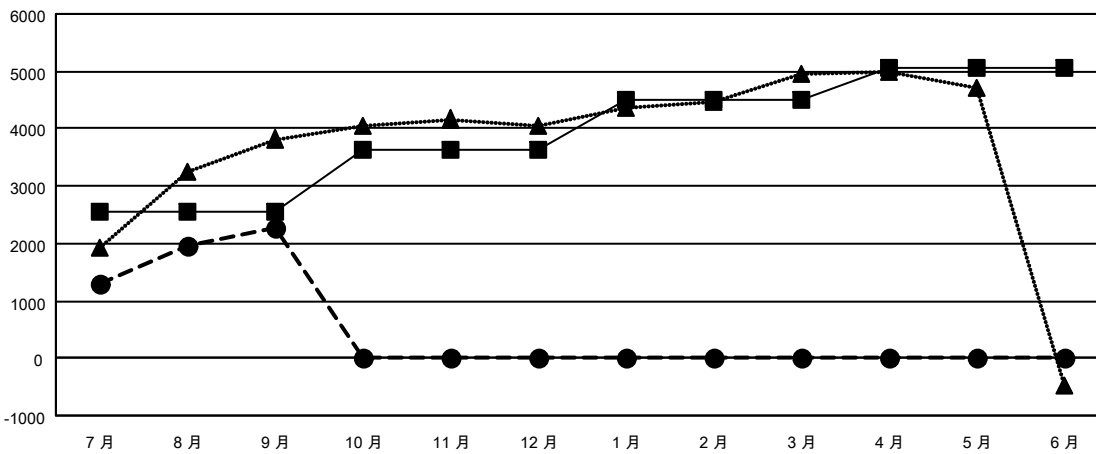

# GAT MONTHLY MEMBERSHIP PROGRESS REPORT

Results as of: 9/30/2021

Multiple District 300

LOCATION: REP OF CHINA

分會			
成果 2021-2022			
季	新分會目標	新會	會員流失的分會
7月/8月/9月	16	17	8
10月/11月/12月	13	0	0
1月/2月/3月	3	0	0
4月/5月/6月	2	0	0

位會員@每位須繳			
成果 2021-2022			
季	會員淨增長目標	實際會員增長數	實際退會會員 (包括轉會)
7月/8月/9月	2540	4,124	1,480
10月/11月/12月	1107	0	0
1月/2月/3月	852	0	0
4月/5月/6月	573	0	0

目標與實際新會累積

目標和實際會員累積

已取消的分會: 8	
<b>放棄的會員</b>	
過世	29
分會已取消	0
其他	1,451
<b>總計</b>	<b>1,480</b>