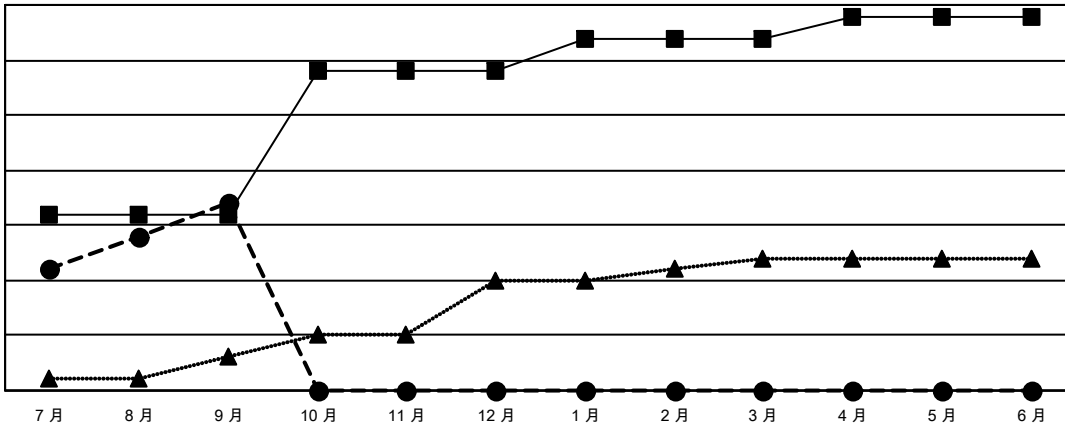

# GAT MONTHLY MEMBERSHIP PROGRESS REPORT

Results as of: 9/30/2021

Multiple District 300

LOCATION: REP OF CHINA

分會			
成果 2021-2022			
季	新分會目標	新會	會員流失的分會
7月/8月/9月	16	17	8
10月/11月/12月	13	0	0
1月/2月/3月	3	0	0
4月/5月/6月	2	0	0

位會員@每位須繳			
成果 2021-2022			
季	會員淨增長目標	實際會員增長數	實際退會會員 (包括轉會)
7月/8月/9月	2540	4,124	1,480
10月/11月/12月	1107	0	0
1月/2月/3月	852	0	0
4月/5月/6月	573	0	0

目標與實際新會累積

目標和實際會員累積

已取消的分會: 8	
<b>放棄的會員</b>	
過世	29
分會已取消	0
其他	1,451
<b>總計</b>	<b>1,480</b>